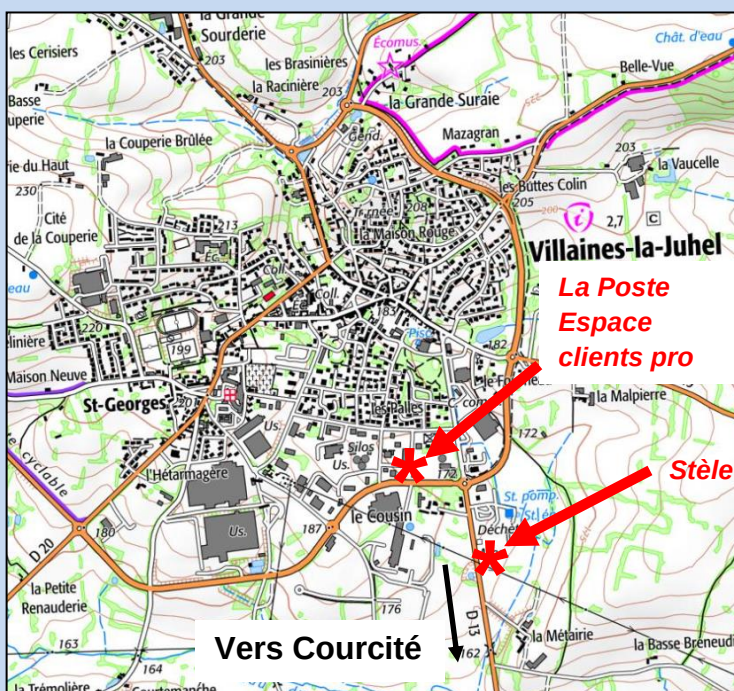

VILLAINES-LA-JUHEL

Stèle à la mémoire d'un soldat américain

Stèle en granit de la forme d'un petit obélisque, sur le bord gauche de la D 13 en direction de Courcité, 200 mètres après la rocade, en haut photo de Ronald Baker, dessous inscription en lettres d'or ; inaugurée en 1948 :

Ici, le 12 août 1944, tomba, pour notre libération, le soldat américain Ronald Baker.

Ronald BAKER

30 ans, né dans l'Illinois (États-Unis), célibataire.

Incorpore l'armée américaine en septembre 1942, conducteur de jeep pour le 167^e bataillon de combat du génie, tué dans une embuscade, près de Villaines-la-Juhel, au volant de sa jeep le 12 août 1944.

Repose au cimetière américain de Saint-James (Manche).

Le samedi matin 12 août 1944, le lieutenant Orphan Zeigler et trois autres soldats, quittent Laval en jeep avec Baker au volant pour des tâches de reconnaissance, afin de tracer les itinéraires possibles devant la 3^e colonne blindée de Patton.

Sur la route allant de Courcité à Villaines-la-Juhel, arrivée au Bignon, à l'entrée de Villaines-la-Juhel, la jeep est prise dans une embuscade, un nid de mitrailleuses allemandes derrière une haie. Le chauffeur, le caporal Ronald Baker, est tué d'une balle dans la poitrine. Les trois autres occupants de la jeep sont faits prisonniers.